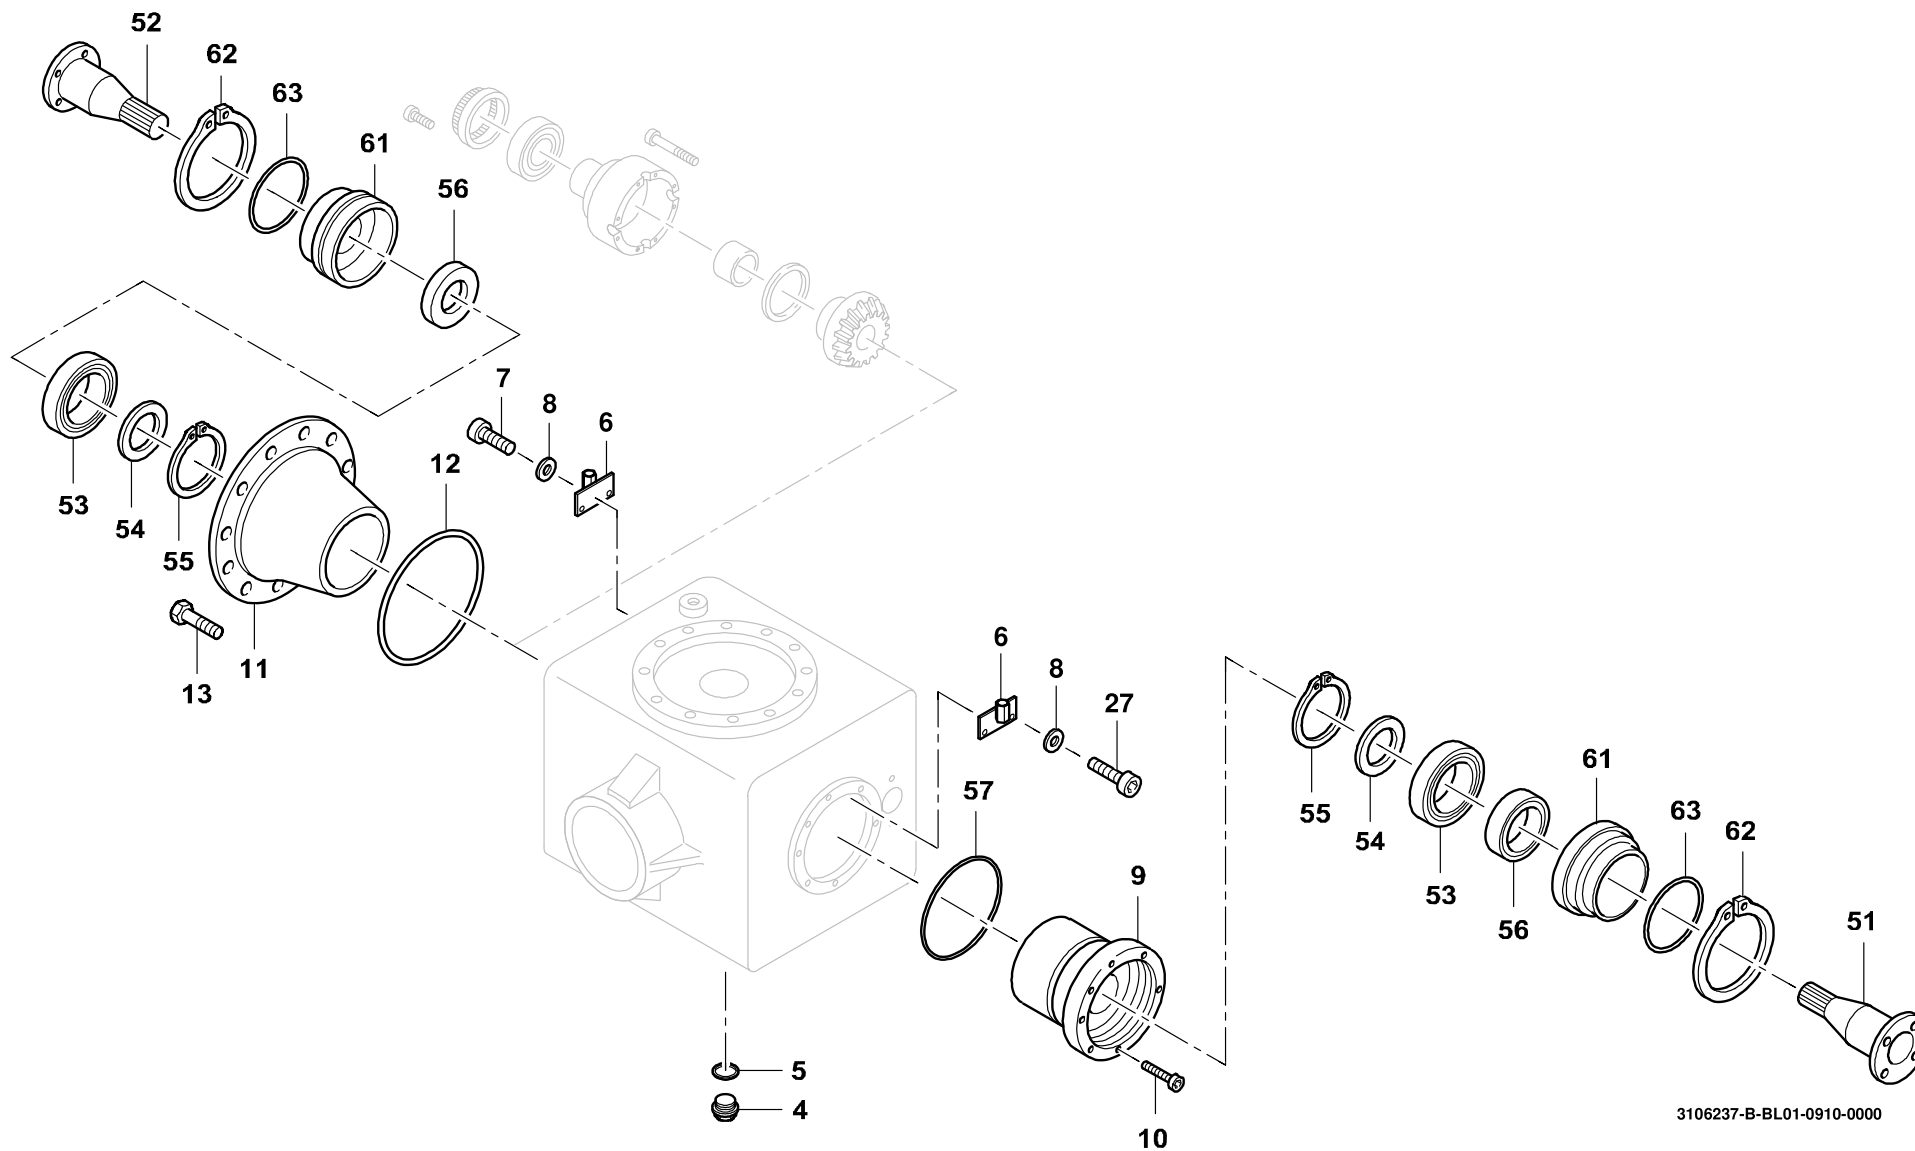

**GROVE**

ACHSANTRIEB  
AXLE DRIVE

BILDТАFЕL  
PICTORIAL DISPLAY

09.10

**3106237-ETL B**

1/3

**GMK 3050**  
**BE 503**  
**G 061**

3106237-B-BL01-0910-0000

**GROVE**

ACHSANTRIEB  
AXLE DRIVE

BILDTADEL  
PICTORIAL DISPLAY

GMK 3050  
BE 503  
G 061

09.10

3106237-ETL B

2/3

3106237-B-BL02-0910-0000

**GROVE**

ACHSANTRIEB  
AXLE DRIVE

BILDTAFEL  
PICTORIAL DISPLAY

**GMK 3050**  
**BE 503**  
**G 061**

09.10

**3106237-ETL B**

3/3