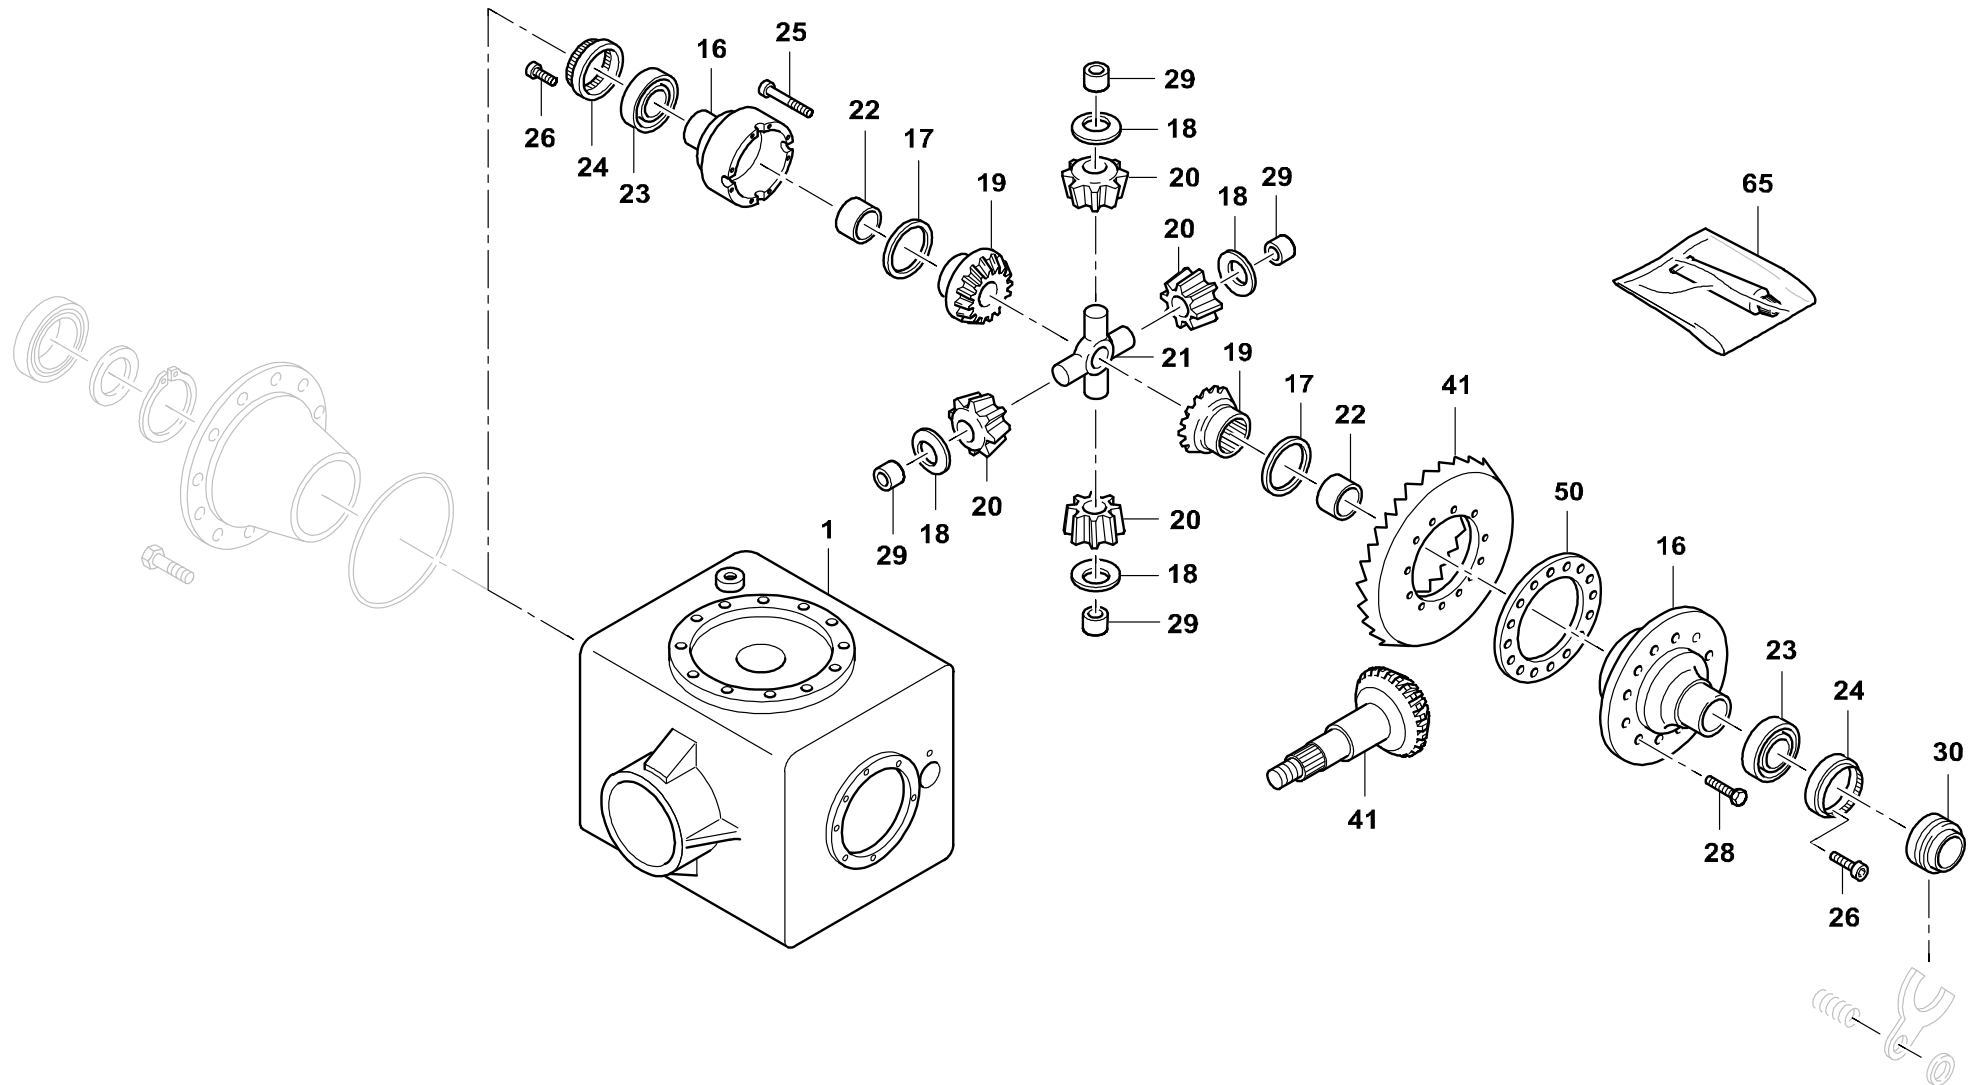

**GROVE**

ACHSANTRIEB  
AXLE DRIVE

BILDТАFЕL  
PICTORIAL DISPLAY

09.10

**3106237-ETL B**

1/3

**GMK 3050**  
**BE 503**  
**G 061**

3106237-B-BL01-0910-0000

**GROVE**

ACHSANTRIEB  
AXLE DRIVE

BILDTADEL  
PICTORIAL DISPLAY

GMK 3050  
BE 503  
G 061

09.10

3106237-ETL B

2/3

3106237-B-BL02-0910-0000

**GROVE**

ACHSANTRIEB  
AXLE DRIVE

BILDTAFEL  
PICTORIAL DISPLAY

**GMK 3050**  
**BE 503**  
**G 061**

09.10

**3106237-ETL B**

3/3